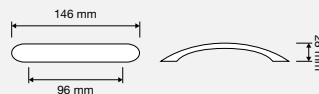

AN ottone invecchiato
aged brass

OF oro francese
french gold

OZ oro zecchino
gold plated

PM patiné
patiné mat

TM peltro
pewter

MODELLI / MODELS

COD. 1278 MB 0064

COD. 1278 MB 0096