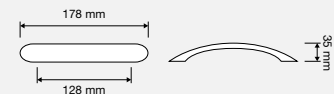

COD. 1278 MB 0128