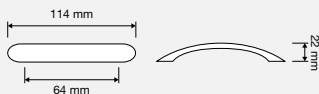

AN ottone invecchiato
aged brass

OF oro francese
french gold

OZ oro zecchino
gold plated

PM patiné
patiné mat

TM peltro
pewter

MODELLI / MODELS

COD. 1278 MB 0064

COD. 1278 MB 0096